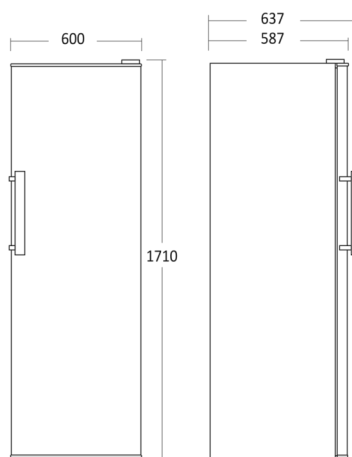

Fritstående køleskab

SKS 332 W

Varenummer	61013010000SKS332W	Tarifkode	8418219990
EAN kode	5704704019607	Antal i 40HQ con.	73

Kort beskrivelse

Stort klassisk køleskab med justerbare hylder på 331 netto liter.

SKS332W leveres med højre hængslet dør men kan vendes så det bliver venstre hængt. Dermed er det fleksibelt og nemt at placere køleskabet i de fleste rum.

Fokuspunkter

- Vendbar dør med robust stål håndtag
- Energibesparende LED-belysning
- Mulighed for side-by-side løsning med SFS 242 W
- Stor transparent grøntsagsskuffe
- Justerbare fødder
- Justerbare og bremsesikre glashylder

Dimensioner

Mål og vægt

Produktmål, HxBxD, mm	1710 x 600 x 587
Maks. justerbar højde, mm	10
Produkt dybde m/håndtag, mm	637
Emballagemål, HxBxD, mm	1783 x 650 x 635
Total pakkevolumen m ³	0,736
Bruttovolumen, ltr	331
Nettovolumen, ltr	331
Brutto- /nettovolumen, ltr	331 / 331
Indvendige mål, HxBxD, mm	1550 x 480 x 450
Indbygningsmål, HxBxD, mm	1800 x 700 x 700
Brutto- /nettovægt, kg	56 / 51