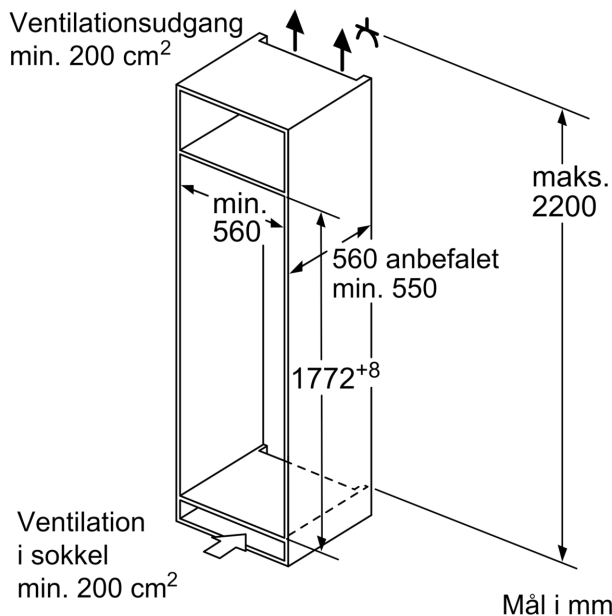

Teknisk data

Energiklasse:	D
Gennemsnitligt, årligt energiforbrug i kilowatt-timer pr. år (kWh/a):	91 kWh/årlig
Samlet volumen for frostrum:	0 l
Samlet volumen for kølerum:	310 l
Luftbåren, akustisk støjemission:	34 dB(A) re 1 pW
Luftbåren akustisk støjemissionsklasse:	B
Installation:	Indbygning
Mulighed for deklade:	Ikke muligt
Højde:	1772 mm
Bredde:	558 mm
Dybde på produkt:	548 mm
Nichemål ved indbygning (H x B x D):	1775.0 x 560 x 550 mm
Nettovægt:	56.7 kg
Strømstyrke:	10 A
Dørhængsling:	Højrehængt, vendbar
Elementspænding:	220-240 V
Frekvens:	50 Hz
Længde på elledning:	230.0 cm
Antal kompressorer:	1
Antal uafhængige kølesystemer:	1
Indvendig ventilator køleafsnit:	Ja
Vendbar dør:	Ja
Antal justerbare hylder i køleafsnit:	4
Hylde til flasker:	Ja
EAN-kode:	4242005371976
Mærke:	Bosch
Kommerciel produktangivelse:	KIR81ADD0
Produktkategori:	Køleskab
Frostfrit system:	Nej
Type af installation:	Fuldt integrerbart
Medfølgende tilbehør:	3 x Æggebakke, 1 x Tilbehør til køl

Teknisk information

- højrehængt, vendbar
- B
- Udluftning i soklen, ikke nødvendigt med ekstra udluftning i skabsmodulerne
- Længde på strømkabel: 230 cm
- Spænding: 220 - 240 V

Mål

- Nichemål (H x B x D): 177.5 cm x 56.0 cm x 55.0 cm
- Mål: H 177 x B 56 x D 55 cm

Tilbehør:

- Tilbehør: Æggebakke

Almen information

Serie 6, Integrerbart køleskab, 177.5 x 56 cm, fladhængsel med dæmpet lukning (soft close) KIR81ADD0

A	B	C	D
1500-1750	22	22	B+5 / C+5
720-1400	19	19	
A1	15	19	
A2	15	19	

Mål i mm

Mål i mm

Mål i mm
 Anbefalede spaltømål til flade hængsler

F	R	X
16-19	0-3	2,5
20	0-1	3
	2-3	2,5
21	0-1	3
	2-3	2,5
22	0	4
	1	3,5
	2-3	3

De anbefalede spaltømål i tabellen skal overholdes for at sikre, at apparatets dør kan åbnes uden kollision, og for at undgå at køkkenskabet bliver beskadiget.