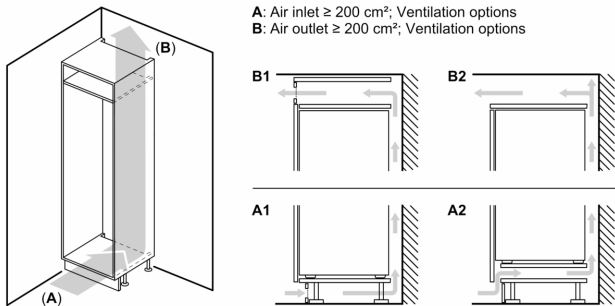

Teknisk information

- højrehængt, vendbar
- B
- Udluftning i soklen, ikke nødvendigt med ekstra udluftning i skabsmodulerne
- Længde på strømkabel: 230 cm
- Spænding: 220 - 240 V

Mål

- Nichemål (H x B x D): 177.5 cm x 56.0 cm x 55.0 cm
- Mål: H 177 x B 56 x D 55 cm

Tilbehør:

- Tilbehør: Æggebakke

Almen information

Serie 6, Integrerbart køleskab, 177.5 x 56 cm, fladhængsel med dæmpet lukning (soft close) KIR81ADD0

A	B	C	D
1500-1750	22	22	B+5 / C+5
720-1400	19	19	
A1	15	19	
A2	15	19	

Mål i mm

Mål i mm

Mål i mm
 Anbefalede spaltømål til flade hængsler

F	R	X
16-19	0-3	2,5
20	0-1	3
	2-3	2,5
21	0-1	3
	2-3	2,5
22	0	4
	1	3,5
	2-3	3

De anbefalede spaltømål i tabellen skal overholdes for at sikre, at apparatets dør kan åbnes uden kollision, og for at undgå at køkkenskabet bliver beskadiget.