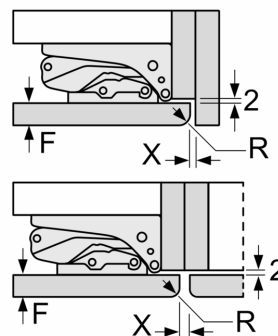

Teknisk information

- højrehængt, vendbar
- B
- Udluftning i soklen, ikke nødvendigt med ekstra udluftning i skabsmodulerne
- Længde på strømkabel: 230 cm
- Spænding: 220 - 240 V

Mål

- Nichemål (H x B x D): 177.5 cm x 56.0 cm x 55.0 cm
- Mål: H 177 x B 56 x D 55 cm

Tilbehør:

- Tilbehør: Æggebakke

Almen information

Serie 6, Integrerbart køleskab, 177.5 x 56 cm, fladhængsel med dæmpet lukning (soft close) KIR81ADD0

A	B	C	D
1500-1750	22	22	B+5 / C+5
720-1400	19	19	
A1	15	19	
A2	15	19	

Mål i mm

Mål i mm

Mål i mm
 Anbefalede spaltømål til flade hængsler

F	R	X
16-19	0-3	2,5
20	0-1	3
	2-3	2,5
21	0-1	3
	2-3	2,5
22	0	4
	1	3,5
	2-3	3

De anbefalede spaltømål i tabellen skal overholdes for at sikre, at apparatets dør kan åbnes uden kollision, og for at undgå at køkkenskabet bliver beskadiget.