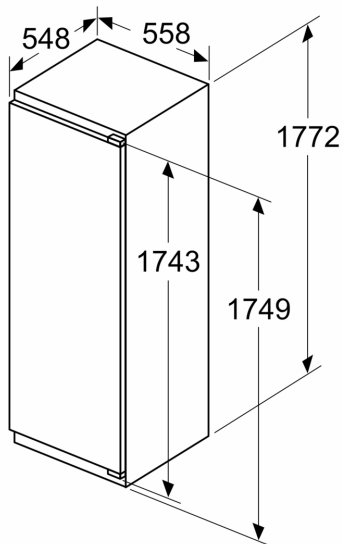

Teknisk information

- højrehængt, vendbar
- B
- Udluftning i soklen, ikke nødvendigt med ekstra udluftning i skabsmodulerne
- Længde på strømkabel: 230 cm
- Spænding: 220 - 240 V

Mål

- Nichemål (H x B x D): 177.5 cm x 56.0 cm x 55.0 cm
- Mål: H 177 x B 56 x D 55 cm

Tilbehør:

- Tilbehør: Æggebakke

Almen information

Serie 6, Integrerbart køleskab, 177.5 x 56 cm, fladhængsel med dæmpet lukning (soft close) KIR81ADD0

A	B	C	D
1500-1750	22	22	B+5 / C+5
720-1400	19	19	
A1	15	19	
A2	15	19	

Mål i mm

Mål i mm

Mål i mm
 Anbefalede spaltømål til flade hængsler

F	R	X
16-19	0-3	2,5
20	0-1	3
	2-3	2,5
21	0-1	3
	2-3	2,5
22	0	4
	1	3,5
	2-3	3

De anbefalede spaltømål i tabellen skal overholdes for at sikre, at apparatets dør kan åbnes uden kollision, og for at undgå at køkkenskabet bliver beskadiget.