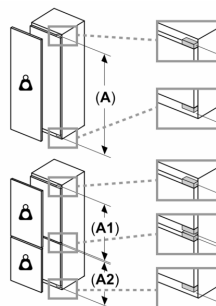

Teknisk information

- højrehængt, vendbar
- B
- Udluftning i soklen, ikke nødvendigt med ekstra udluftning i skabsmodulerne
- Længde på strømkabel: 230 cm
- Spænding: 220 - 240 V

Mål

- Nichemål (H x B x D): 177.5 cm x 56.0 cm x 55.0 cm
- Mål: H 177 x B 56 x D 55 cm

Tilbehør:

- Tilbehør: Æggebakke

Almen information

Serie 6, Integrerbart køleskab, 177.5 x 56 cm, fladhængsel med dæmpet lukning (soft close) KIR81ADD0

A	B	C	D
1500-1750	22	22	B+5 / C+5
720-1400	19	19	
A1	15	19	
A2	15	19	

Mål i mm

Mål i mm

Mål i mm
 Anbefalede spaltømål til flade hængsler

F	R	X
16-19	0-3	2,5
20	0-1	3
	2-3	2,5
21	0-1	3
	2-3	2,5
22	0	4
	1	3,5
	2-3	3

De anbefalede spaltømål i tabellen skal overholdes for at sikre, at apparatets dør kan åbnes uden kollision, og for at undgå at køkkenskabet bliver beskadiget.