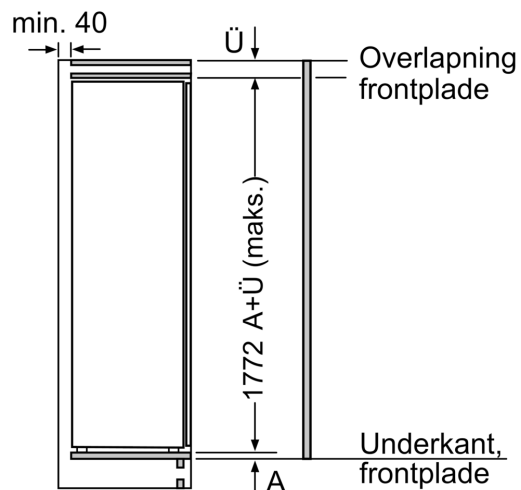

Teknisk information

- højrehængt, vendbar
- B
- Udluftning i soklen, ikke nødvendigt med ekstra udluftning i skabsmodulerne
- Længde på strømkabel: 230 cm
- Spænding: 220 - 240 V

Mål

- Nichemål (H x B x D): 177.5 cm x 56.0 cm x 55.0 cm
- Mål: H 177 x B 56 x D 55 cm

Tilbehør:

- Tilbehør: Æggebakke

Almen information

Serie 6, Integrerbart køleskab, 177.5 x 56 cm, fladhængsel med dæmpet lukning (soft close) KIR81ADD0

A	B	C	D
1500-1750	22	22	B+5 / C+5
720-1400	19	19	
A1	15	19	
A2	15	19	

Mål i mm

Mål i mm

Mål i mm
 Anbefalede spaltømål til flade hængsler

F	R	X
16-19	0-3	2,5
20	0-1	3
	2-3	2,5
21	0-1	3
	2-3	2,5
22	0	4
	1	3,5
	2-3	3

De anbefalede spaltømål i tabellen skal overholdes for at sikre, at apparatets dør kan åbnes uden kollision, og for at undgå at køkkenskabet bliver beskadiget.