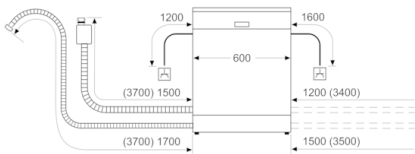

Teknisk data

Energieffektivitetsklasse: D
Energiforbrug for 100 cyklusser Eco-programmet: 84 kWh
Maksimalt antal kuverter: 13
Vandforbrug for eco-programmet i liter pr. cyklus: 9,5 l
Programmets varighed: 5:20 h
Luftbåren, akustisk støjemission: 46 dB
Luftbåren akustisk støjemissionsklasse: C
Installation: Indbygning
Højde på aftagelig topplade: 0 mm
Produktmål: 815 x 598 x 550 mm
Nichemål ved indbygning (H x B x D): 815-875 x 600 x 550 mm
Godkendelse af certifikater: CE, VDE
Dybde med åben dør 90 grader: 1150 mm
Regulerbare ben: Ja - alt forfra
Maksimal regulering af stilleben: 60 mm
Regulerbar sokkel: Horisontal og vertikal
Nettovægt: 35,320 kg
Bruttovægt: 37,6 kg
Tilslutningseffekt: 2400 W
Strømstyrke: 10 A
Elementspænding: 220-240 V
Frekvens: 50; 60 Hz
Længde på elledning: 175 cm
Stiktype: Schukostik med jord
Tilgangsslange, længe: 165 cm
Afløbsslange: 190 cm
EAN-kode: 4242005322299
Installation: Fuldintegreret

Sikkerhed

- AquaStop: beskyttelse mod vandskader
- Dampspær inkluderet

Installation

- Produktmål (HxBxD): 81.5 x 59.8 x 55 cm

¹ Energieffektivitet på en skala fra A til G.

² Energiforbrug i kWh per 100 cyklus (i program Øko 50 °C)

³ Vandforbrug i liter per cyklus (i program Øko 50 °C)

⁴ Varighed af program Øko 50 °C

**Serie | 4, Fuldt integrerbar opvaskemaskine,
60 cm
SGV4HVX33E**

Mål i mm

▲ Slikdåse
() Værdier med forlængersæt

Mål i mm