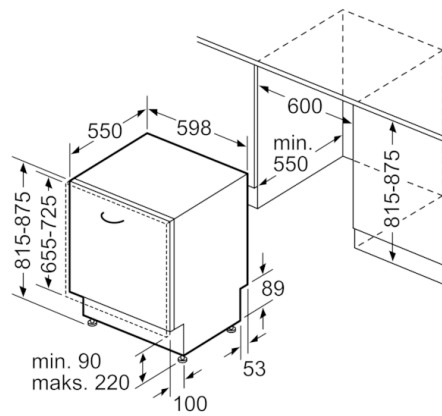

Teknisk data

Energieffektivitetsklasse: D
Energiforbrug for 100 cyklusser Eco-programmet: 84 kWh
Maksimalt antal kuverter: 13
Vandforbrug for eco-programmet i liter pr. cyklus: 9,5 l
Programmets varighed: 5:20 h
Luftbåren, akustisk støjemission: 46 dB
Luftbåren akustisk støjemissionsklasse: C
Installation: Indbygning
Højde på aftagelig topplade: 0 mm
Produktmål: 815 x 598 x 550 mm
Nichemål ved indbygning (H x B x D): 815-875 x 600 x 550 mm
Godkendelse af certifikater: CE, VDE
Dybde med åben dør 90 grader: 1150 mm
Regulerbare ben: Ja - alt forfra
Maksimal regulering af stilleben: 60 mm
Regulerbar sokkel: Horisontal og vertikal
Nettovægt: 35,320 kg
Bruttovægt: 37,6 kg
Tilslutningseffekt: 2400 W
Strømstyrke: 10 A
Elementspænding: 220-240 V
Frekvens: 50; 60 Hz
Længde på elledning: 175 cm
Stiktype: Schukostik med jord
Tilgangsslange, længe: 165 cm
Afløbsslange: 190 cm
EAN-kode: 4242005322299
Installation: Fuldintegreret

Sikkerhed

- AquaStop: beskyttelse mod vandskader
- Dampspær inkluderet

Installation

- Produktmål (HxBxD): 81.5 x 59.8 x 55 cm

¹ Energieffektivitet på en skala fra A til G.

² Energiforbrug i kWh per 100 cyklus (i program Øko 50 °C)

³ Vandforbrug i liter per cyklus (i program Øko 50 °C)

⁴ Varighed af program Øko 50 °C

**Serie | 4, Fuldt integrerbar opvaskemaskine,
60 cm
SGV4HVX33E**

Mål i mm

▲ Slikdåse
() Værdier med forlængersæt

Mål i mm