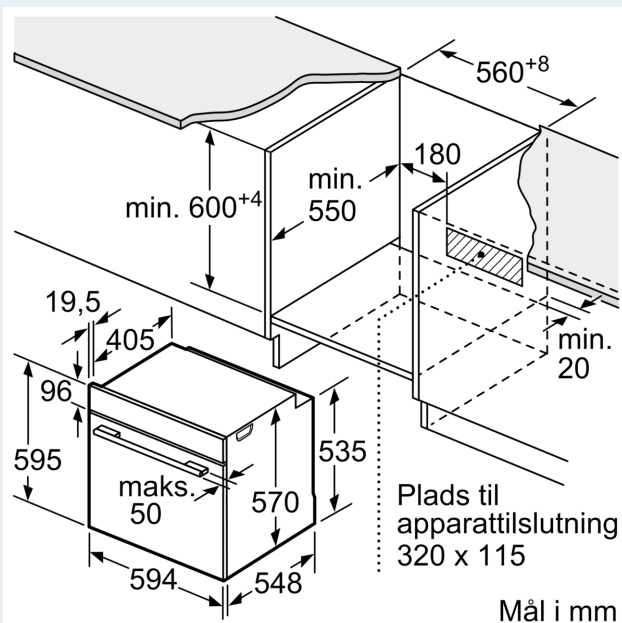

Teknisk info

- Længde på ledning: 120 cm
- Nominel spænding 220-240 V
- Samlet tilslutningseffekt el: 3.6 kW
- Energiklasse (iht. EU Nr. 65/2014): A
- Energiforbrug i standard drift: 0.99 kWh
- Energiforbrug i varmluftsdrift: 0.81 kWh
- Antal ovnrums: 1 Varmekilde: elektrisk Volume ovnrums: 71 l

Dimensioner

- Mål på produktet (h x b x d): 595 mm x 594 mm x 548 mm
- Nichemål (h x b x d): 585 mm - 595 mm x 560 mm - 568 mm x 550 mm

- Se venligst indbygningsmålene i stregtegningerne.

**iQ300, Indbygningsovn, 60 x 60 cm, Rustfrit stål
HB272ABS0S**

Stregtegninger

Mål i mm

A: 19,5 mm
B: Plads til tilslutning af apparat 320 x 115 mm

Indbygning med en kogesektion.