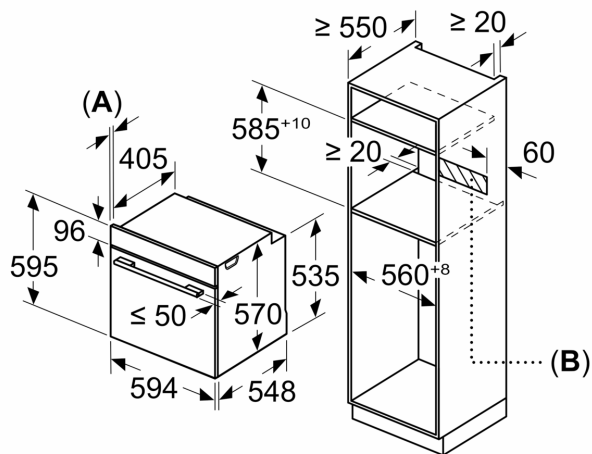

Dimensioner

- Mål på produktet (h x b x d): 595 mm x 594 mm x 548 mm
- Nichemål (h x b x d): 585 mm - 595 mm x 560 mm - 568 mm x 550 mm

- Se venligst indbygningsmålene i stregtegningerne.

**iQ300, Indbygningsovn, 60 x 60 cm, Rustfrit stål
HB272ABS0S**

Stregtegninger

Mål i mm

A: 19,5 mm
B: Plads til tilslutning af apparat 320 x 115 mm

Indbygning med en kogesektion.