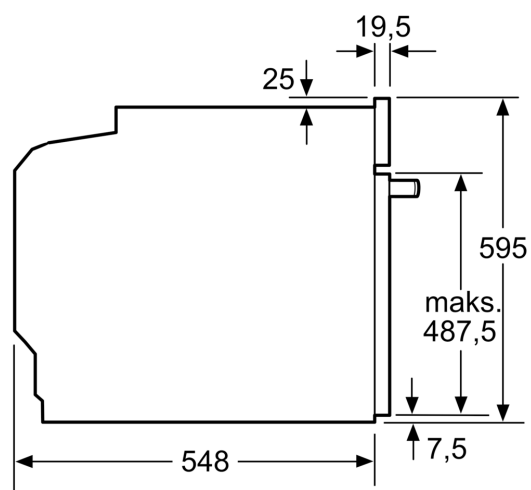

Udstyr

Teknisk data

Type af installation: Indbyggede
 Integreret rengøringssystem: Pyrolytisk+Hydrolytisk
 Nichemål ved indbygning (H x B x D): 585-595 x 560-568 x 550 mm
 Produktmål (HxBxD):595 x 594 x 548 mm
 Dimension af pakket produkt:665 x 655 x 675 mm
 Kontrolpanelmateriale: Glas
 Dørmateriale: Glas
 Nettovægt:37.2 kg
 Anvendelig volumen (af hulrum): 71 l
 Varmeelementtype: Stor grill, skånsom varmluft, Varmluft, Over-/undervarme, Pizzaindstilling, Undervarme, Varmluft/Impulsgrill
 Temperaturkontrol: elektronisk
 Antal indvendige lamper: 1
 Længde på elledning: 120.0 cm
 EAN-kode: 4242003925478
 Antal hulrum - (2010/30/EF): 1
 Energiklasse: A
 Energy consumption per cycle conventional (2010/30/EC): 0.99 kWh/cycle
 Energy consumption per cycle forced air convection (2010/30/EC): 0.81 kWh/cycle
 Energieffektivitetsindeks - NY (2010/30/EF): 95.3 %
 Tilslutningseffekt: 3600 W
 Strømstyrke: 16 A
 Elementspænding:220-240 V
 Frekvens: 50; 60 Hz
 Stiktype: Schukostik med jord
 Medleveret tilbehør: 1 x Stegerist, 1 x Universalpande, 1 x Emaljeret bageplade

Teknisk info

- Længde på ledning: 120 cm
- Nominel spænding 220-240 V
- Samlet tilslutningseffekt el: 3.6 kW
- Energiklasse (iht. EU Nr. 65/2014): A
- Energiforbrug i standard drift: 0.99 kWh
- Energiforbrug i varmluftsdrift: 0.81 kWh
- Antal ovnrums: 1 Varmekilde: elektrisk Volume ovnrums: 71 l

Dimensioner

- Mål på produktet (h x b x d): 595 mm x 594 mm x 548 mm
- Nichemål (h x b x d): 585 mm - 595 mm x 560 mm - 568 mm x 550 mm

- Se venligst indbygningsmålene i stregtegningerne.

**iQ300, Indbygningsovn, 60 x 60 cm, Rustfrit stål
HB272ABS0S**

Stregtegninger

Mål i mm

A: 19,5 mm
B: Plads til tilslutning af apparat 320 x 115 mm

Indbygning med en kogesektion.