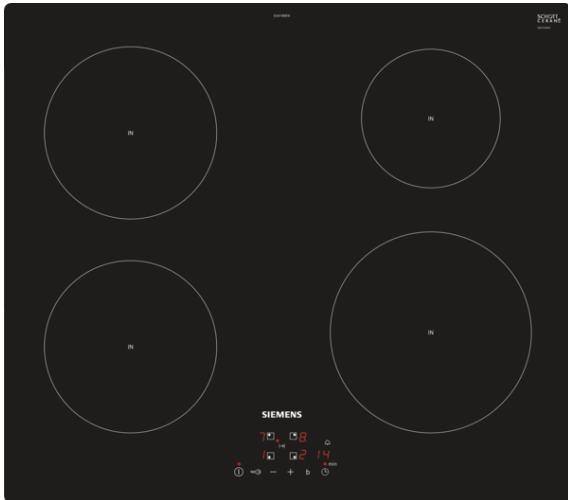

iQ100, Induktionskogeplade, 60 cm, sort EU611BEB1E

Induktionskogeplade med innovative funktioner, hvilket gør madlavningen yderst fleksibel i alle situationer.

- ✓ touchControl - kontrollerer temperaturen ved direkte at trykke på touchpanelet på glasfladen.
- ✓ Hurtigere tilberedning med op til 50 % mere effekt ved hjælp af Booster-funktionen.
- ✓ Timer med stopfunktion giver sikker slukning af kogezone, efter den indstillede tid er udløbet.
- ✓ Med børnesikringen er det muligt at forhindre børn i at tænde for kogezoneerne.
- ✓ Den seneste induktionsteknik gør madlavningen hurtigere og mere sikker.

Udstyr

Teknisk data

Produktfamilie : Kogesektion glaskeramik
 Installation : Indbygning
 Energiinput : El
 Samlet antal indstillinger, som kan anvendes på samme tid : 4
 Nichemål ved indbygning, mm (H x B x D) : 51 x 560-560 x 490-500
 Bredde på produktet : 592
 Produktmål, mm : 51 x 592 x 522
 Dimension af pakket produkt (mm) : 126 x 753 x 603
 Nettovægt (kg) : 11,371
 Bruttovægt (kg) : 12,6
 Restvarmeindikator : Separat
 Placering af kontrolpanel : Front
 Grundlæggende overflademateriale : Glaskeramik
 Farve, overflade : sort
 Godkendelse af certifikater : AENOR, CE
 Længde på elledning (cm) : 110
 EAN-kode : 4242003716472
 Elektrisk tilslutningseffekt (W) : 4600
 Elementspænding (V) : 220-240
 Frekvens (Hz) : 50; 60

Specifikationer

- 4 induktionskogezone med gryderegistrering
- Timer med stopfunktion på hver enkelt zone
- Minutur
- 17 effektrin

Sikkerhed

- Børnesikring
- sikkerhedsafbryder

Placering, type og effekt

- Kogezone (induktion): 1 x Ø 180 mm, 1.8 kW (maks. effekt 3.1 kW); 1 x Ø 180 mm, 1.8 kW (maks. effekt 3.1 kW); 1 x Ø 145 mm, 1.4 kW (maks. effekt 2.2 kW); 1 x Ø 210 mm, 2.2 kW (maks. effekt 3.7 kW)