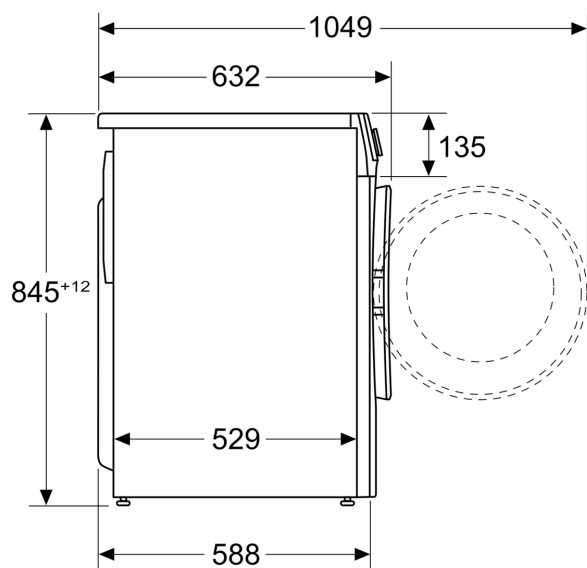

Teknik

- Installation: Indbygningshøjde 85 cm
- Mål (H x B): 84.8 cm x 59.8 cm

¹ Energieffektivitetsklasse på en skala fra A til G.

² Energiforbrug i kWj per 100 cyklus (program Eco 40-60).

³ Vægtede vandforbrug i liter per cyklus (program Eco 40-60).

Stregtegninger

Mål i mm

Mål i mm