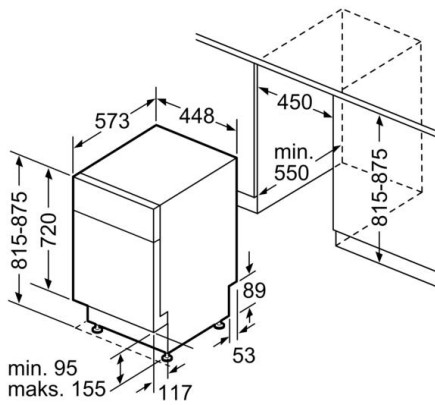

### Teknisk data

Energieffektivitetsklasse: E  
Energiforbrug for 100 cyklusser Eco-programmet: 70 kWh  
Maksimalt antal kuverter: 9  
Vandforbrug for eco-programmet i liter pr. cyklus: 8,5 l  
Programmets varighed: 3:40 h  
Luftbåren, akustisk støjemission: 48 dB(A) re 1 pW  
Luftbåren akustisk støjemissionsklasse: C  
Installation: Indbygning  
Højde på aftagelig topplade: 0 mm  
Produktmål: 815 x 448 x 573 mm  
Niche mål ved indbygning (H x B x D): 815-875 x 450 x 550 mm  
Godkendelse af certifikater: CE, VDE  
Dybde med åben dør 90 grader: 1155 mm  
Regulerbare ben: Ja - alt forfra  
Maksimal regulering af stilleben: 60 mm  
Regulerbar sokkel: Horisontal og vertikal  
Nettovægt: 41,795 kg  
Bruttovægt: 43,5 kg  
Tilslutningseffekt: 2400 W  
Strømstyrke: 10 A  
Elementspænding: 220-240 V  
Frekvens: 50; 60 Hz  
Længde på elledning: 175 cm  
Stiktype: Schukostik med jord  
Tilgangsslange, længde: 165 cm  
Afløbsslange: 205 cm  
EAN-kode: 4242005210404  
Installation: Underbygning

**Serie | 2, Opvaskemaskine til underbygning,  
45 cm, hvid  
SPU2HKW57S**

Mål i mm