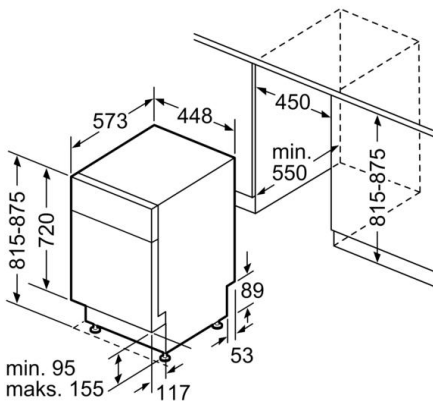

Teknisk data

Energieffektivitetsklasse: E
Energiforbrug for 100 cyklusser Eco-programmet: 70 kWh
Maksimalt antal kuverter: 9
Vandforbrug for eco-programmet i liter pr. cyklus: 8,5 l
Programmets varighed: 3:40 h
Luftbåren, akustisk støjemission: 48 dB(A) re 1 pW
Luftbåren akustisk støjemissionsklasse: C
Installation: Indbygning
Højde på aftagelig topplade: 0 mm
Produktmål: 815 x 448 x 573 mm
Niche mål ved indbygning (H x B x D): 815-875 x 450 x 550 mm
Godkendelse af certifikater: CE, VDE
Dybde med åben dør 90 grader: 1155 mm
Regulerbare ben: Ja - alt forfra
Maksimal regulering af stilleben: 60 mm
Regulerbar sokkel: Horisontal og vertikal
Nettovægt: 41,780 kg
Bruttovægt: 43,5 kg
Tilslutningseffekt: 2400 W
Strømstyrke: 10 A
Elementspænding: 220-240 V
Frekvens: 50; 60 Hz
Længde på elledning: 175 cm
Stiktype: Schukostik med jord
Tilgangsslange, længde: 165 cm
Afløbsslange: 205 cm
EAN-kode: 4242005210398
Installation: Underbygning

Sikkerhed

¹ Energieffektivitet på en skala fra A til G.

² Energiforbrug i kWh per 100 cyklus (i program Øko 50 °C)

³ Vandforbrug i liter per cyklus (i program Øko 50 °C)

**Serie | 2, Opvaskemaskine til underbygning,
45 cm, stål
SPU2HKI57S**

Mål i mm