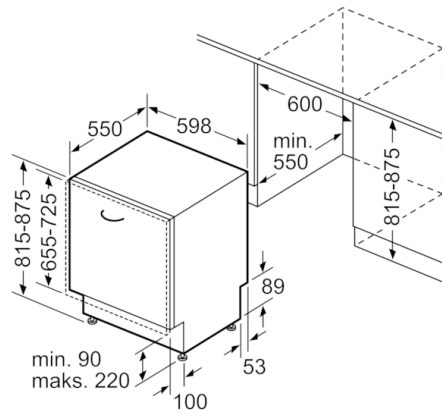

Teknisk data

Energieffektivitetsklasse (direktiv (EU) 2017/1369):	C
Energiforbrug for 100 cyklusser Eco-programmet (EU 2017/1369):	74
Maksimalt antal kuverter (EU 2017/1369):	13
Vandforbrug for eco-programmet i liter pr. cyklus (EU 2017/1369):	9,5
Programmets varighed (EU 2017/1369):	4:35
Luftbåren akustisk støjemission (EU 2017/1369):	44
Luftbåren akustisk støjemissionsklasse (EU 2017/1369):	B
Installation:	Indbygning
Højde på aftagelig topplade (mm):	0
Produktmål (mm):	815 x 598 x 550
Nichemål ved indbygning, mm (H x B x D):	815-875 x 600 x 550
Godkendelse af certifikater:	CE, VDE
Dybde med åben dør 90 grader (mm):	1150
Regulerbare ben:	Ja - alt forfra
Maksimal regulering af stilleben (mm):	60
Regulerbar sokkel:	Horisontal og vertikal
Nettovægt (kg):	36,812
Bruttovægt (kg):	39,0
Tilslutningseffekt (W):	2400
Strømstyrke (A):	10
Elementspænding (V):	220-240
Frekvens (Hz):	50; 60
Længde på elledning (cm):	175
Stiktype:	Schukostik med jord
Tilgangsslange, længe (cm):	165
Afløbsslange (cm):	190
EAN-kode:	4242005173785
Installation:	Fuldintegreret

Mål i mm