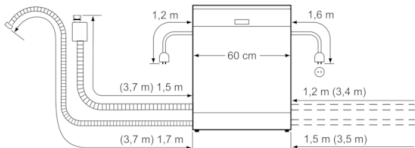

**Serie | 4, Fuldt integrerbar opvaskemaskine,
60 cm
SMV4ECX14E**

( ) Werte mit Verlängerungssatz