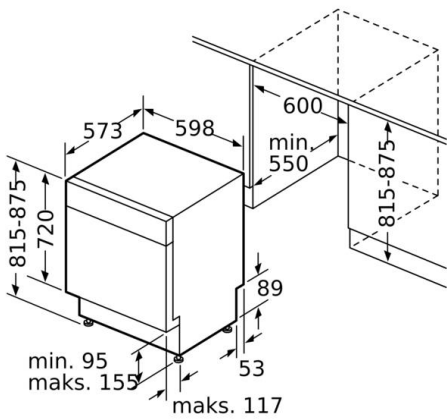

**Serie | 6, Opvaskemaskine til underbygning,
60 cm, hvid
SMU6ZCW01S**

Mål i mm