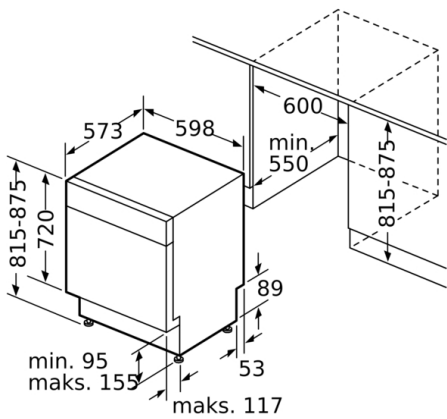

**Serie | 4, Opvaskemaskine til underbygning,
60 cm, hvid
SMU4HCW48S**

Mål i mm