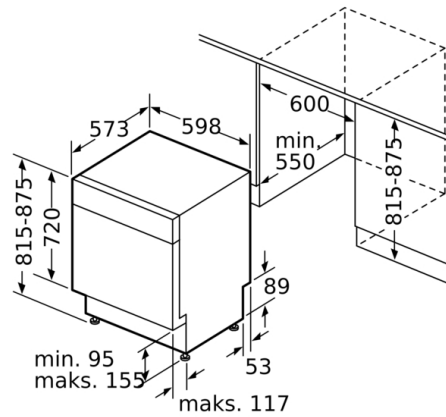

Teknisk data

Energieffektivitetsklasse: D
Energiforbrug for 100 cyklusser Eco-programmet: 84 kWh
Maksimalt antal kuverter: 13
Vandforbrug for eco-programmet i liter pr. cyklus: 9,5 l
Programmets varighed: 5:20 h
Luftbåren, akustisk støjemission: 46 dB(A) re 1 pW
Luftbåren akustisk støjemissionsklasse: C
Installation: Indbygning
Højde på aftagelig topplade: 0 mm
Produktmål: 815 x 598 x 573 mm
Nichemål ved indbygning (H x B x D): 815-875 x 600 x 550 mm
Godkendelse af certifikater: CE, VDE
Dybde med åben dør 90 grader: 1150 mm
Regulerbare ben: Ja - alt forfra
Maksimal regulering af stilleben: 60 mm
Regulerbar sokkel: Horisontal og vertikal
Nettovægt: 36,180 kg
Bruttovægt: 38,6 kg
Tilslutningseffekt: 2400 W
Strømstyrke: 10 A
Elementspænding: 220-240 V
Frekvens: 50; 60 Hz
Længde på elledning: 175 cm
Stiktype: Schukostik med jord
Tilgangsslange, længe: 165 cm
Afløbsslange: 190 cm
EAN-kode: 4242005300297
Installation: Underbygning

Sikkerhed

- AquaStop: beskyttelse mod vandskader
- Dampspær inkluderet
- Elektronisk resttidsindikering i minutter
- Elektronisk børnesikring af kontrolpanelet

Installation

- hvid
- Produktmål (HxBxD): 81.5 x 59.8 x 57.3 cm
- ¹ Energieffektivitet på en skala fra A til G.
- ² Energiforbrug i kWh per 100 cyklus (i program Øko 50 °C)
- ³ Vandforbrug i liter per cyklus (i program Øko 50 °C)

**Serie | 2, Opvaskemaskine til underbygning,
60 cm, hvid
SMU2HVW22S**

Mål i mm

^ Slikdåse
() Værdier med forlængersæt

Mål i mm