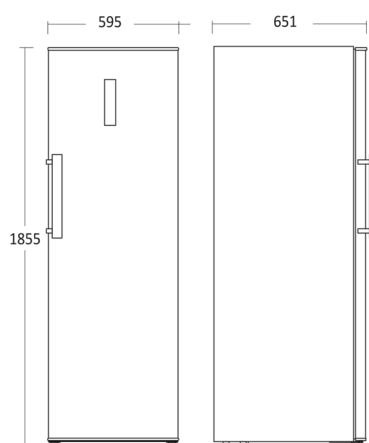

Fritstående køleskab

SKS 452 W

	Energieffektivitetsklasse	Varenummer	57010452W10000	Tarifkode	84182199
	E	EAN kode	5704704014374	Antal i 40HQ con.	72

Kort beskrivelse

Stort køleskab med god pladsfordeling og stor kapacitet. Køleskabet har LED lys, og er udstyret med 6 hylder, som du kan flytte rundt på, så det passer til dit behov. Dørens håndtag er i stål, og længden gør det nemt at åbne døren.

Fokuspunkter

- Vendbar dør med robust stålhåndtag
- Flaskehylde
- Energibesparende LED belysning
- 2 store transparent grøntsagsskuffe
- Display på dør med mange funktioner
- Aftagelig dør liste

Dimensioner

Mål og vægt

Produktmål, HxBxD, mm	1855 x 595 x 651
Emballagemål, HxBxD, mm	1945 x 643 x 713
Total pakkevolumen m ³	0,892
Bruttovolumen, ltr	370
Nettovolumen, ltr	370
Brutto- /nettovolumen, ltr	370 / 370
Indvendige mål, HxBxD, mm	x x
Indbygningsmål, HxBxD, mm	x x
Brutto- /nettovægt, kg	82 / 74