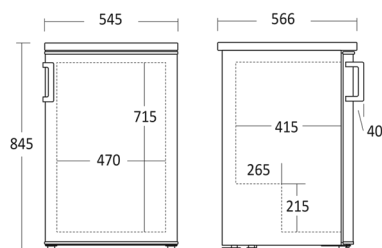

EAN kode

5704704016415

Antal i 40HQ con.

236

Kort beskrivelse

Praktisk lille køleskab med LED lys. Skabet har hylder i sikkerhedsglas som er ekstra stærkt og med forkant i krom, så det kan holde til hverdagens udfordringer og let kan tørres af. Stor transparent grøntsagsskuffe giver et hurtigt overblik. Der er Automatisk afrimning og temperaturen stilles på termostaten placeret øverst i skabet, så det er let at betjene. Døren er hængslet i højre side ved levering, men kan vendes, hvilket gør det nemmere at placere skabet i rummet. Premium Collection serie giver 4 års reklamationsret

Fokuspunkter

- Vendbar dør
- Energibesparende LED belysning
- Brudsikre glashylder
- Stor transparent grøntsagsskuffe
- Justerbare fødder

Dimensioner

Mål og vægt

Produktmål, HxBxD, mm	845 x 545 x 566
Produkt dybde m/håndtag, mm	590
Emballagemål, HxBxD, mm	880 x 580 x 600
Total pakkevolumen m ³	0,306
Bruttovolumen, ltr	130
Nettovolumen, ltr	130
Brutto- /nettovolumen, ltr	130 / 130
Indvendige mål, HxBxD, mm	715 x 470 x 418
Indbygningsmål, HxBxD, mm	x x
Brutto- /nettovægt, kg	29 / 27