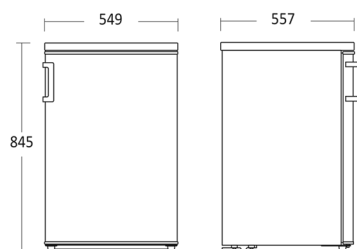

EAN kode

5704704014367

Antal i 40HQ con.

236

Kort beskrivelse

Energirigtigt lille køleskab med indvendig 3-stjernet frostboks. Skabet har hylder i sikkerhedsglas med forkant i krom, der let kan tørres af, samt stor grøntsagsskuffe. Toppladen på skabet gør, at du har ekstra bordplads lige ved hånden. Temperaturen stilles på termostaten placeret øverst i skabet.

Fokuspunkter

- Vendbar dør
- Energibesparende LED belysning
- Brudsikre glashylder
- Transparent skuffe
- Justerbare fødder

Dimensioner

Mål og vægt

Produktmål, HxBxD, mm	845 x 549 x 557
Produkt dybde m/håndtag, mm	654
Emballagemål, HxBxD, mm	880 x 580 x 600
Total pakkevolumen m ³	0,306
Indvendige mål, HxBxD, mm	x x x
Indbygningsmål, HxBxD, mm	x x x
Nettovolumen køleskab, ltr.	94
Nettovolumen fryser, ltr.	13
Brutto- /nettovægt, kg	30 / 28