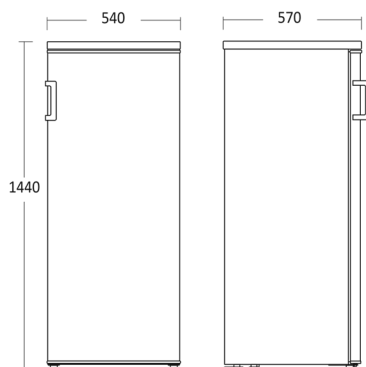

EAN kode

5704704012929

Antal i 40HQ con.

141

Kort beskrivelse

Praktisk fryseskab med 177 liter kapacitet og statisk frys. SFS 206 W fryser har en god størrelse til de fleste husholdninger og er ideel som supplement til at opnå ekstra frysekapacitet, hvis et køle-/fryseskab ikke længere er nok i husstanden. Fryserens øverste hylde har en fryseklap og under den er der fire transparente fryseskuffer. Det fritstående fryseskab kommer med justerbare fødder, så det kan stå plant på alle underlag. Skabsdøren åbnes til højre, men døren kan også vendes, dermed er skabet fleksibelt at placere i alle rum.

Fokuspunkter

- Kan stå i et tørt rum ved temperatur ned til -15°C
- Vendbar dør
- Justerbare fødder
- Transperante skuffer
- 5 skuffer, 1 hylde

Dimensioner

Mål og vægt

Produktmål, HxBxD, mm	1440 x 540 x 570
Emballagemål, HxBxD, mm	1480 x 580 x 600
Total pakkevolumen m ³	0,515
Bruttovolumen, ltr	181
Nettovolumen, ltr	177
Indvendige mål, HxBxD, mm	1248 x 399 x 405
Indbygningsmål, HxBxD, mm	x x
Brutto- /nettovægt, kg	49 / 45