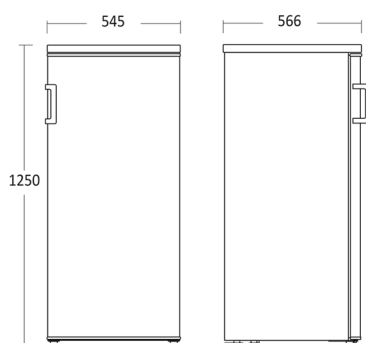

Fritstående fryseskab

SFS 140 W

	Energieffektivitetsklasse	Varenummer	01020140W10000	Tarifkode	84184020
	E	EAN kode	5704704014107	Antal i 40HQ con.	160

Kort beskrivelse

Praktisk fryseskab med 145 liter kapacitet. SFS 140 W fryser har en god størrrelse til de fleste husholdninger og er ideel som supplement til at opnå ekstra frysekapacitet, hvis et køle-/fryseskab ikke længere er nok i husstanden. Fryserens øverste hylde har en fryseklap og under den er der fire transparente fryseskuffer. Det fritstående fryseskab kommer med justerbare fødder, så det kan stå plant på alle underlag. Skabsdøren åbnes til højre, men døren kan også vendes, dermed er skabet fleksibelt at placere i alle rum.

Fokuspunkter

- Kan stå i et tørt rum ved temperatur ned til -15°C
- Vendbar dør
- Justerbare fødder
- Transperante skuffer
- 4 skuffer, 1 hylde

Dimensioner

Mål og vægt

Produktmål, HxBxD, mm	1250 x 545 x 566
Emballagemål, HxBxD, mm	1300 x 580 x 600
Total pakkevolumen m ³	0,452
Bruttovolumen, ltr	146
Nettovolumen, ltr	146
Indvendige mål, HxBxD, mm	1116,5 x 399 x 405
Indbygningsmål, HxBxD, mm	x x x
Brutto- /nettovægt, kg	42 / 39