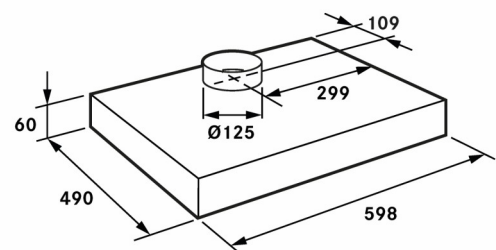

Central Plan 252