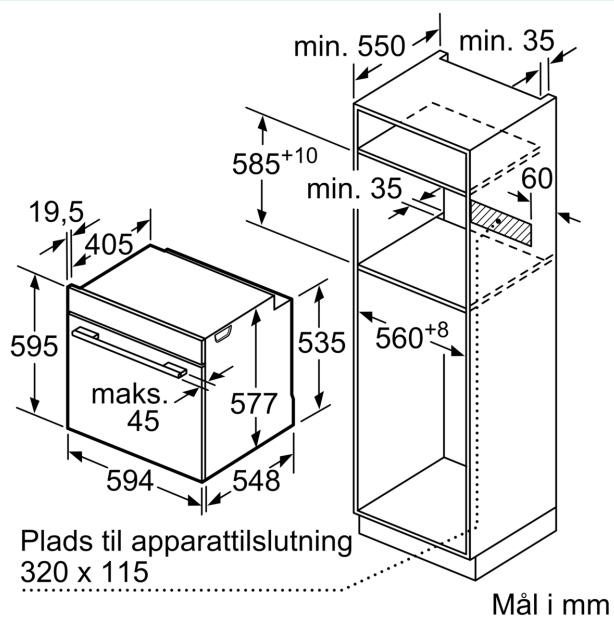

Dimensioner

- Mål på produktet (h x b x d): 595 mm x 594 mm x 548 mm
- Nichemål (h x b x d): 585 mm - 595 mm x 560 mm - 568 mm x 550 mm
- Se venligst indbygningsmålene i stregtegningerne.

iQ700, Indbygningsovn, 60 x 60 cm, Sort HB776G3B2S

Stregtegninger

Indbygning af to apparater over hinanden
Ventilationsåbning

A: Luftindtag $\geq 200 \text{ cm}^2$

Mål i mm

Hvis apparatet bygges ind under en kogesektion, skal følgende bordplade-tykkelse (i givet fald inkl. underkonstruktion) overholdes.

Kogesektions- type	min. bordplade- tykkelse	
	overflade- monteret	planlimning
Induktions- kogesektion	37 mm	38 mm
Fuldfladeinduktions- kogesektion	47 mm	48 mm
Gasblus	30 mm	38 mm
Elektrisk kogesektion	27 mm	30 mm