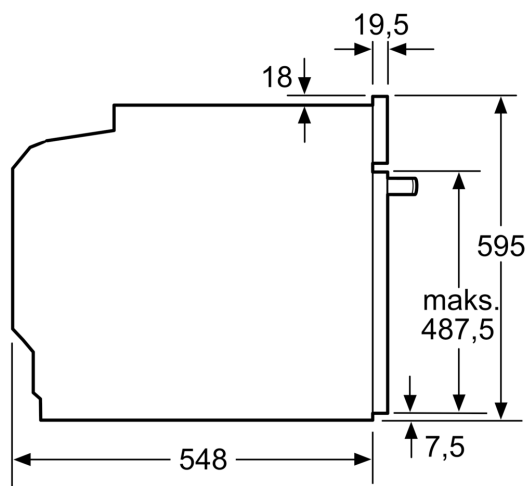

Udstyr

Teknisk data

Type af installation: Indbyggede
 Integreret rengøringssystem: Pyrolytisk+Hydrolytisk
 Nichemål ved indbygning (H x B x D): 585-595 x 560-568 x 550 mm
 Produktmål (HxBxD):595 x 594 x 548 mm
 Dimension af pakket produkt:670 x 680 x 670 mm
 Kontrolpanelmateriale: Glas
 Dørmateriale: Glas
 Nettovægt:38.1 kg
 Anvendelig volumen (af hulrum): 71 l
 Varmeelementtype: . 4D-varmluft, Stor grill, Varmluft skånsom, Lille grill, Over-/undervarme, Konventionel varme skånsom, Pizzaindstilling, Skånsom tilberedning ved lav temperatur, Optønings program, Undervarme, Varmluft/Impulsgrill, Forvarme, Holde-varm-funktion
 Temperaturkontrol: elektronisk
 Antal indvendige lamper: 1
 Længde på elledning: 120.0 cm
 EAN-kode: 4242003901953
 Antal hulrum - (2010/30/EF): 1
 Energiklasse: A+
 Energy consumption per cycle conventional (2010/30/EC):0.87 kWh/cycle
 Energy consumption per cycle forced air convection (2010/30/EC): 0.69 kWh/cycle
 Energieffektivitetsindeks - NY (2010/30/EF): 81.2 %
 Tilslutningseffekt: 3600 W
 Strømstyrke: 16 A
 Elementspænding:220-240 V
 Frekvens: 50; 60 Hz
 Stiktype: Schukostik med jord
 Medleveret tilbehør: 1 x Emaljeret bageplade, 1 x Stegerist, 1 x Pizza form, 1 x Universalpande

Dimensioner

- Mål på produktet (h x b x d): 595 mm x 594 mm x 548 mm
- Nichemål (h x b x d): 585 mm - 595 mm x 560 mm - 568 mm x 550 mm
- Se venligst indbygningsmålene i stregtegningerne.

iQ700, Indbygningsovn, 60 x 60 cm, Sort HB776G3B2S

Stregtegninger

Indbygning af to apparater over hinanden
Ventilationsåbning

A: Luftindtag $\geq 200 \text{ cm}^2$

Mål i mm

Hvis apparatet bygges ind under en kogesektion, skal følgende bordplade-tykkelse (i givet fald inkl. underkonstruktion) overholdes.