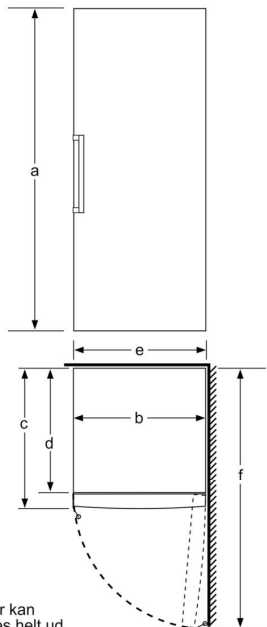

Teknisk data

Energiklasse: D
Gennemsnitligt, årligt energiforbrug i kilowatt-timer pr. år (kWh/år) 222 kWh/år
Samlet volumen for frostrum: 366 l
Luftbåren, akustisk støjmission: 38 dB(A) re 1 pW
Luftbåren akustisk støjmissionsklasse: C
Temperaturdisplay, fryser: Digitalt
Lys: Ja
Produktkategori: Fritstående fryseskab
Installation: Fritstående
Mulighed for dekoplade: Ikke muligt
Frostfrit system: Fuld
Højde på produktet: 1910 mm
Bredde: 700 mm
Dybde på produkt: 780 mm
Dimension af pakket produkt: 1980 x 880 x 760 mm
Nettovægt: 93.4 kg
Bruttovægt: 101.8 kg
Effekt: 120 W
Strømstyrke: 10 A
Frekvens: 50 Hz
Længde på elledning: 230.0 cm
Dørhængsling: Højrehængt, vendbar
Farve/materiale kabinet: Hvid
Advarselssignal / funktionsfejl: Visuel og akustisk
Dørlås: Nej
Antal skuffer/kurve: 5
Antal fryseklapper: 0
EAN-kode: 4242005182466
Mærke: Bosch
Kommerciel produktangivelse: GSN58AWDP
Produktkategori: Fritstående fryseskab
Medfølgende tilbehør: 2 x Køleaggregat

Teknisk information

- højrehængt, vendbar
- Højdejusterbare fødder foran, hjul bagtil
- Døråbningsvinkel 90°, ingen vægafstand er nødvendigt

**Serie 6, Fryseskab, 191 x 70 cm,
Hvid
GSN58AWDP**

Skuffer kan trækkes helt ud, hvis apparatet placeres direkte op ad en væg.