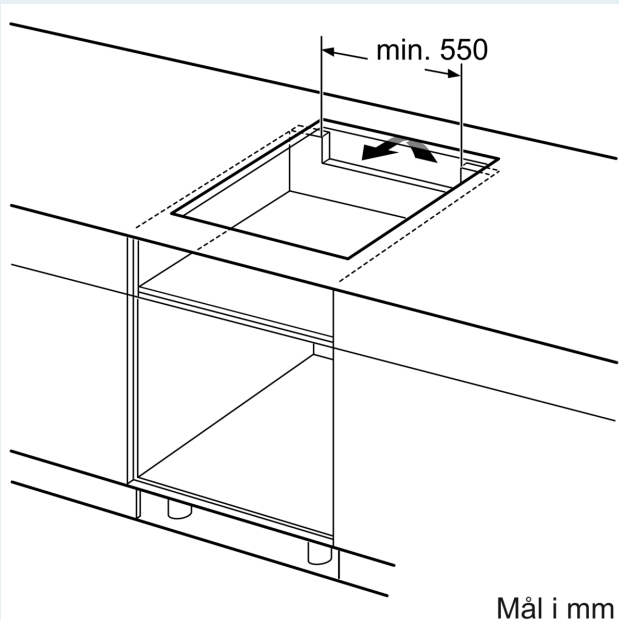

#### Installation

- Dimensioner (HxBxD mm): 51 x 592 x 522
- Krævet niche-størrelse til installation (HxBxD mm) : 51 x 560 x (490 - 500)
- Min. bordplade tykkelse: 16 mm
- Tilsluttet effekt: 6900 W
- powerManagement funktion: begræns den maksimale effekt, hvis det er nødvendigt (afhænger af sikringsbeskyttelse ved elektrisk installation).

### Stregtegninger

Mål i mm

A: Udsparingsdybde

Mål i mm

Mål i mm

A: Min. afstand fra kogesektionens udkæring til væg

B: Åbningen mellem bordpladens overflade og top af ovnfront skal være 30 mm

Se pladskrav for ovnen