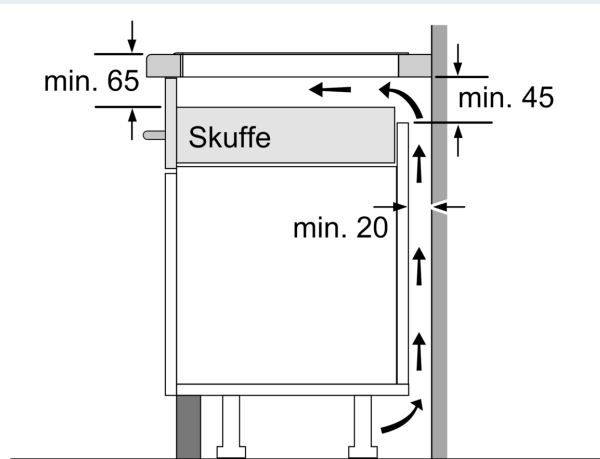

Stregtegninger

①
Udluftningsspalten skal
være fastlagt

Mål i mm

Mål i mm