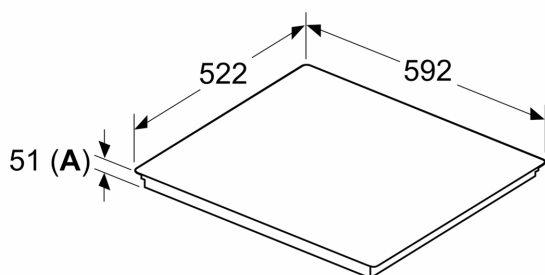

iQ500, Induktionskogeplade, 60 cm, Sort, overflademontering uden ramme ED651HSC1E

Stregtegninger

Mål i mm