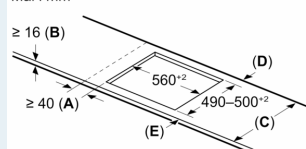

#### Installation

- Dimensioner (HxBxD mm): 51 x 592 x 522
- Krævet niche-størrelse til installation (HxBxD mm) : 51 x 560 x (490 - 500)
- Min. bordplade tykkelse: 16 mm
- Tilsluttet effekt: 6900 W
- powerManagement funktion: begræns den maksimale effekt, hvis det er nødvendigt (afhænger af sikringsbeskyttelse ved elektrisk installation).

### Stregtegninger

Mål i mm

A: Udsparingsdybde

Mål i mm

Mål i mm

A: Min. afstand fra kogesektionens udkæring til væg

B: Åbningen mellem bordpladens overflade og top af ovnfront skal være 30 mm

Se pladskrav for ovnen