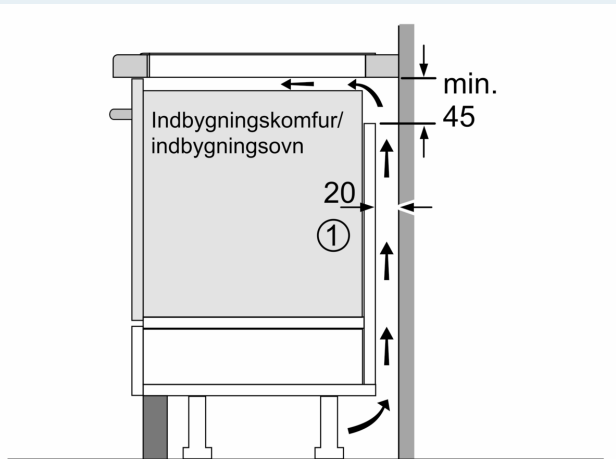

Stregtegninger

①
Udluftningsspalten skal
være fastlagt

Mål i mm