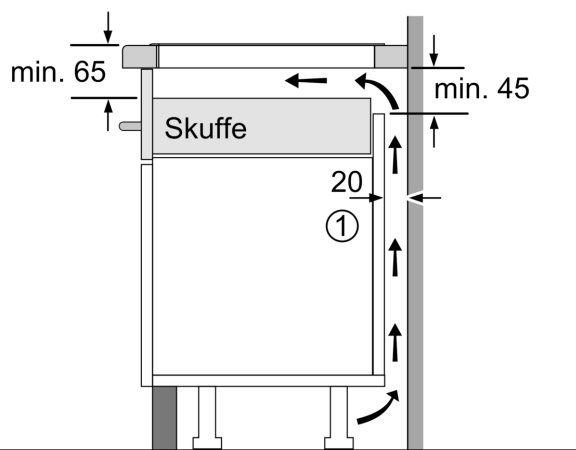

① Udluftningsspalten skal være fastlagt.

Mål i mm