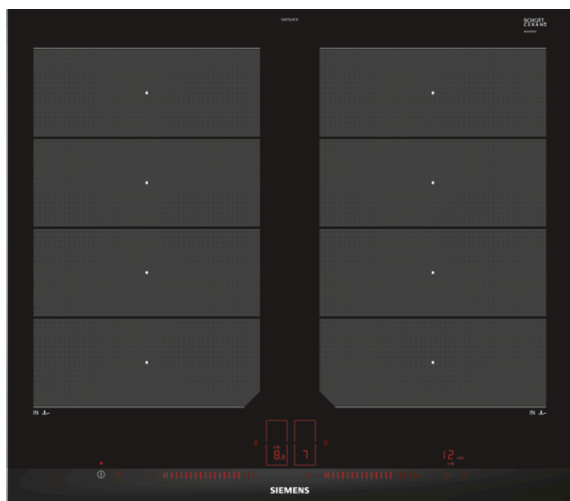

iQ700

Induktionskogesektion, 60 cm

comfortDesign

EX675LXC1E

Induktionskogesektion med innovative funktioner, hvilket gør madlavningen yderst fleksibel i alle situationer.

- ✓ Med Dual lightSlider betjenes kogepladen enkelt og intuitivt.
- ✓ Intuitiv varmekontrol med powerMove Plus - tre varmezoner med forskellige temperaturer der aktiveres ved berøring.
- ✓ Med fryingSensor holder kogepladen varmen konstant, uanset hvor længe du steger - og ingenting brænder fast.

Udstyr

Teknisk data

Produktfamilie : Kogesektion glaskeramik

Installation : Indbygning

Energiinput : El

Samlet antal indstillinger, som kan anvendes på samme tid : 4

Nichemål ved indbygning, mm (H x B x D) : 51 x 560-560 x 490-500

Bredde på produktet : 602

Produktmål, mm : 51 x 602 x 520

Dimension af pakket produkt (mm) : 126 x 753 x 603

Nettovægt (kg) : 14,1

Bruttovægt (kg) : 15,0

Restvarmeindikator : Separat

Placering af kontrolpanel : Front

Grundlæggende overflademateriale : Glaskeramik

Farve, overflade : børstet aluminium, sort

Rammefarve : børstet aluminium

Godkendelse af certifikater : AENOR, CE

Længde på elledning (cm) : 110

EAN-kode : 4242003716885