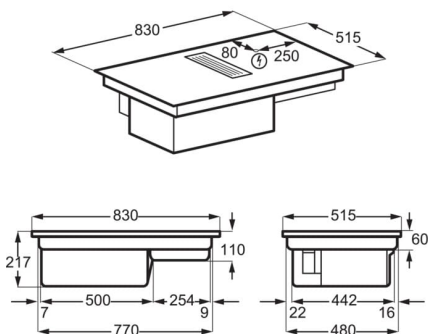

Tekniske data

Serie/Tema	8000	Kapacitet recirkulation, intensiv m³/time	585
Rammetype	Uden ramme	Kapacitet recirkulation, max. m³/time	465
Udvendige mål, BxD, mm	830 x 515	Lydniveau recirkulation min, dB(A)	54
Fedtfiler, antal	2	Lydniveau recirkulation max, dB(A)	70
Kulfilter til recirkulation	Er inkluderet	Ledningslængde, m	1,5
Filter, type	Kombineret aluminiumsnet	El-tilslutning, amp.	2x16
Aftrækshul diameter, mm	220	Elementspænding, V	220-240V/400V2N
Indbygningstype	Integreret/planlimet og oven på bordplade	Produktnummer	949 597 950
Hulmål, HxBxD, mm	212x780x490		
Udskæringsradius	5°		
Udsugning, type	Recirkulation		
Farve i display/betjeningspanel	rød		
Energieffektivitetsklasse	A+		
Hydraulisk effektivitetsklasse	A		
Fedtfiltreringseffektivitetsklasse	B		
Venstre frontzone, W/Ø mm	2300/3200W/210mm		
Venstre bagzone, W/Ø mm	2300/3200W/210mm		
Højre frontzone, W/Ø mm	2300/3200W/210mm		
Højre bagzone, W/Ø mm	2300/3200W/210mm		
Motortype	Inverter		
Sugestykker	3+Intensiv		
Kapacitet recirkulation, min. m³/time	250		

PSGBHH220DE0000C